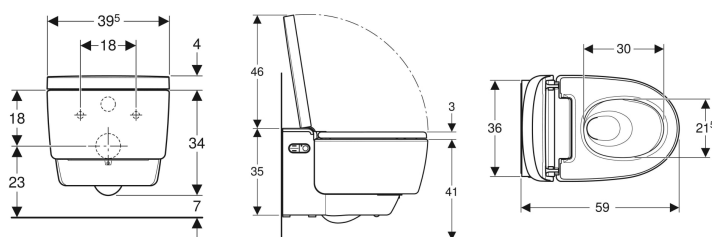

Soluție completă cu vas WC suspendat Geberit AquaClean Mera Comfort

Domenii de utilizare

- Pentru utilizarea confortabilă și fără miros a WC-ului
- Pentru curățarea cu blândețe cu apă în zona anală și vaginală

Caracteristici

- Sistem hibrid de apă caldă cu preparator instantaneu de apă caldă și boiler apă caldă
- Spălare perineală cu WhirlSpray-tehnologie de spălare cu duze duble
- Duză pentru doamne separată în poziție de repaus protejată
- Temperatura apei de duș, reglabilă
- Intensitatea jetului de apă reglabilă în cinci trepte
- Braț de duș, cu poziționare în cinci trepte
- Oscilarea jetului de apă în plan orizontal (mișcarea automată înainte și înapoi a brațului dușului)
- Curățare preliminară și ulterioară automată a duzei de duș cu apă proaspătă
- Program de detartrare
- Vas de ceramică WC fără margine de spălare, cu tehnică de clătire TurboFlush
- WC cu spălare verticală cu glazură specială KeraTect
- Detecția utilizatorului
- Unitate de purificare a aerului cu filtru de particule fagure ceramic, activabilă
- Unitate de purificare a aerului cu postfuncționare
- Uscător cu posibilitate de conectare
- Aer cald cu putere reglabilă în 5 trepte
- Braț de uscare, extensibil
- Temperatura uscătorului, reglabilă
- Colac WC cu sistem de încălzire rapidă a colacului de WC
- Temperatură reglabilă a încălzirii colacului de WC
- Colac WC și capac WC cu funcție automată de coborâre
- Capac de WC cu SoftOpening
- Deschidere și închidere fără atingere a capacului WC-ului
- Activarea iluminării pentru orientare la apropiere

- Iluminare pentru orientare, cu posibilitate de reglare în șapte culori
- Funcții și setări cu ajutorul telecomenzii
- Patru profiluri programabile
- Compatibil cu aplicația Geberit Home
- Conectare la alimentarea cu apă, lateral, stânga, acoperit, în spatele vasului de ceramică WC
- Alimentare de la rețea cu cablu trifilar flexibil cu manta, lateral dreapta, acoperit, în spatele vasului de ceramică WC
- Conectare la alimentarea cu apă, extern, lateral cu accesorii, posibil
- Alimentare electrică de la rețea, posibilă extern, cu priză în partea dreaptă
- Izolare acustică premontată
- Omologare conform (DIN) EN 1717 / (DIN) EN 13077

Date tehnice

Grad de protecție	IPX4
Clasa de protecție	I
Tensiune nominală	230 V AC
Frecvență a rețelei	50 Hz
Putere consumată	2000 W
Putere consumată în standby	≤ 0.5 W
Presiune de curgere	0.5-10 bar
Temperatură de operare	5-40 °C
Interval de setare a temperaturii apei	34-40 °C
Calculul debitului de curgere	0.03 l/s
Presiune minimă de curgere pentru calculul debitului de curgere	0.5 bar
Durata dușului	30-50 s
Sarcină maximă pe colacul WC	150 kg

Lista elementelor livrate

- Set de racordare la apă pentru rezervoarele încastate Sigma și Omega 12 cm, înălțime de instalare 112 cm
- Mufă de conectare pentru alimentare de la rețea
- Protecție împotriva stropirii
- Agent detartrant 125 ml
- Set de curățare
- Set de racordare pentru WC, $\varnothing$ 90 mm
- Telecomandă cu suport de perete și baterie CR2032
- Material de fixare